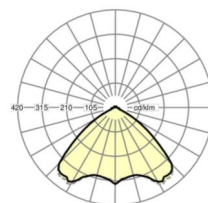

Ссылка	LED 6000lm 840
ηLB	100 %
Φ ↓/↑	98 % / 2 %
UGR поп./вдоль	22.1 / 22.5

размеры

L	1531 mm	Длина
B	55 mm	Ширина
H	37 mm	Высота