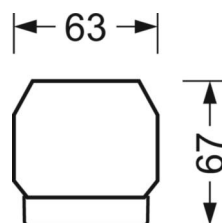

Механика

цвет корпуса	белый стандартный для электротехники RAL 9016
размеры (LxWxH/DxH)	1531mm x 55mm x 37mm
вес (нетто)	1.9kg
Вид монтажа	сборка трековых систем

DEEP-LINK

<https://www.regiolux.de/ru/article/18580204100>

Ссылка	LED 6000lm 840
ηLB	100 %
Φ ↓/↑	98 % / 2 %
UGR поп./вдоль	22.1 / 22.5

размеры

L	1531 mm	Длина
B	55 mm	Ширина
H	37 mm	Высота