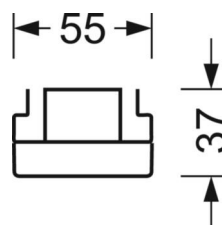

Механика

цвет корпуса	белый стандартный для электротехники RAL 9016
размеры (LxWxH/DxH)	1531mm x 55mm x 37mm
вес (нетто)	1.9kg
Вид монтажа	сборка трековых систем

DEEP-LINK

<https://www.regiolux.de/ru/article/18580204100>

Ссылка	LED 6000lm 840
ηLB	100 %
Φ ↓/↑	98 % / 2 %
UGR поп./вдоль	22.1 / 22.5

размеры

L	1531 mm	Длина
B	55 mm	Ширина
H	37 mm	Высота